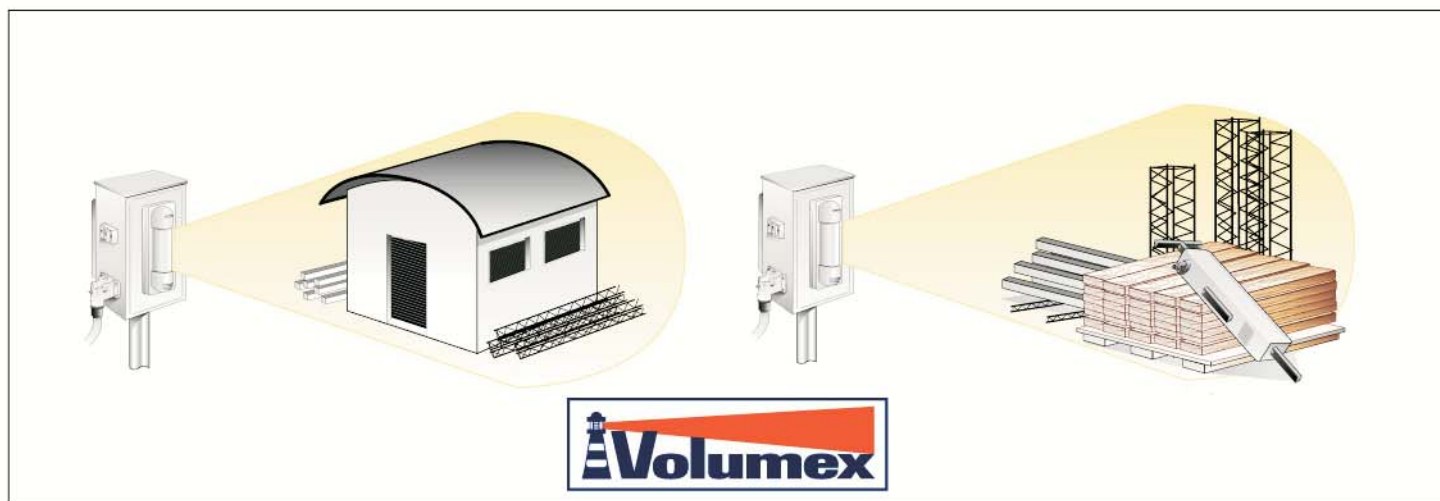

# Sistema d'Allarme Antintrusione Perimetrale per esterno

Il sistema **VOLUMEX**, crea un fascio direzionale di 12 mt di lunghezza con un angolo di 90°, tarato per riconoscere gli animali quali cani, gatti ecc. al fine di evitare falsi allarmi.

Il **VOLUMEX** è inoltre dotato di combinatore GSM con nove numeri memorizzabili oltre ad una sirena autoalimentata, e due telecomandi per l'azionamento e lo spegnimento.

Il dispositivo è dotato di batteria tampone che ne consente il funzionamento per almeno 12 ore in caso di prolungata assenza di alimentazione di rete.