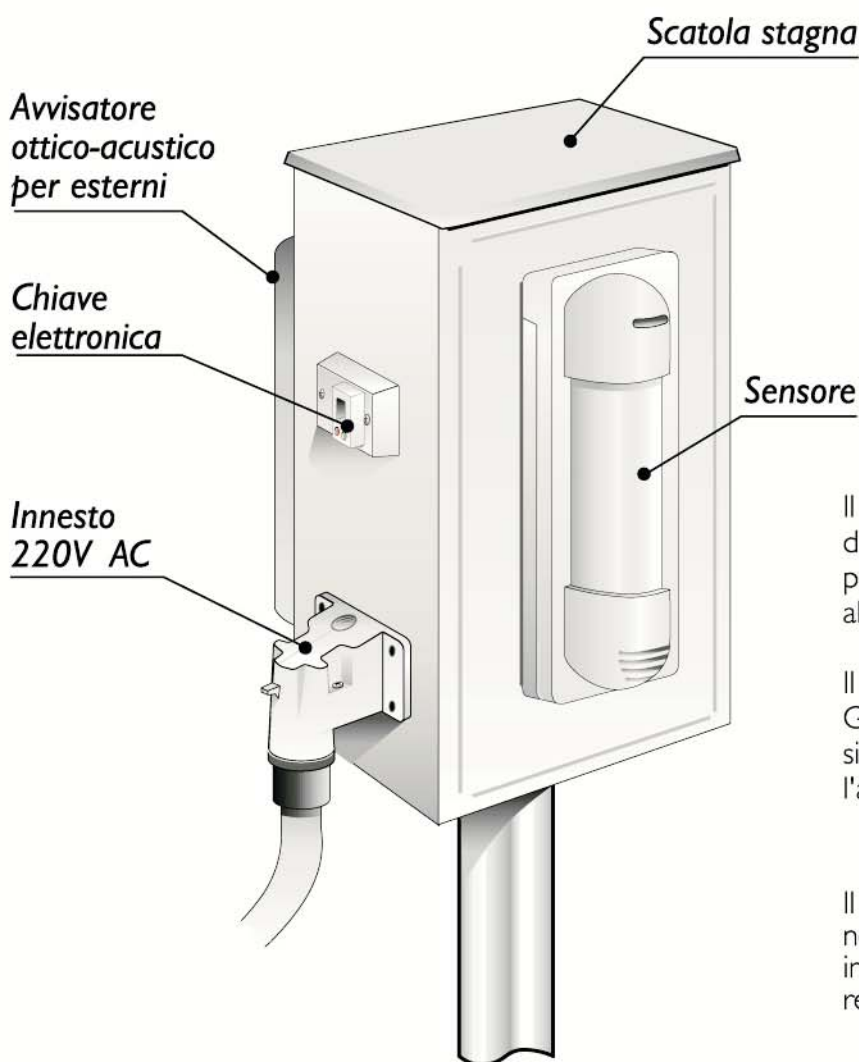

# Sistema d'Allarme Antintrusione Perimetrale per esterno

Il sistema **VOLUMEX**, crea un fascio direzionale di 12 mt di lunghezza con un angolo di 90°, tarato per riconoscere gli animali quali cani, gatti ecc. al fine di evitare falsi allarmi.

Il **VOLUMEX** è inoltre dotato di combinatore GSM con nove numeri memorizzabili oltre ad una sirena autoalimentata, e due telecomandi per l'azionamento e lo spegnimento.

Il dispositivo è dotato di batteria tampone che ne consente il funzionamento per almeno 12 ore in caso di prolungata assenza di alimentazione di rete.